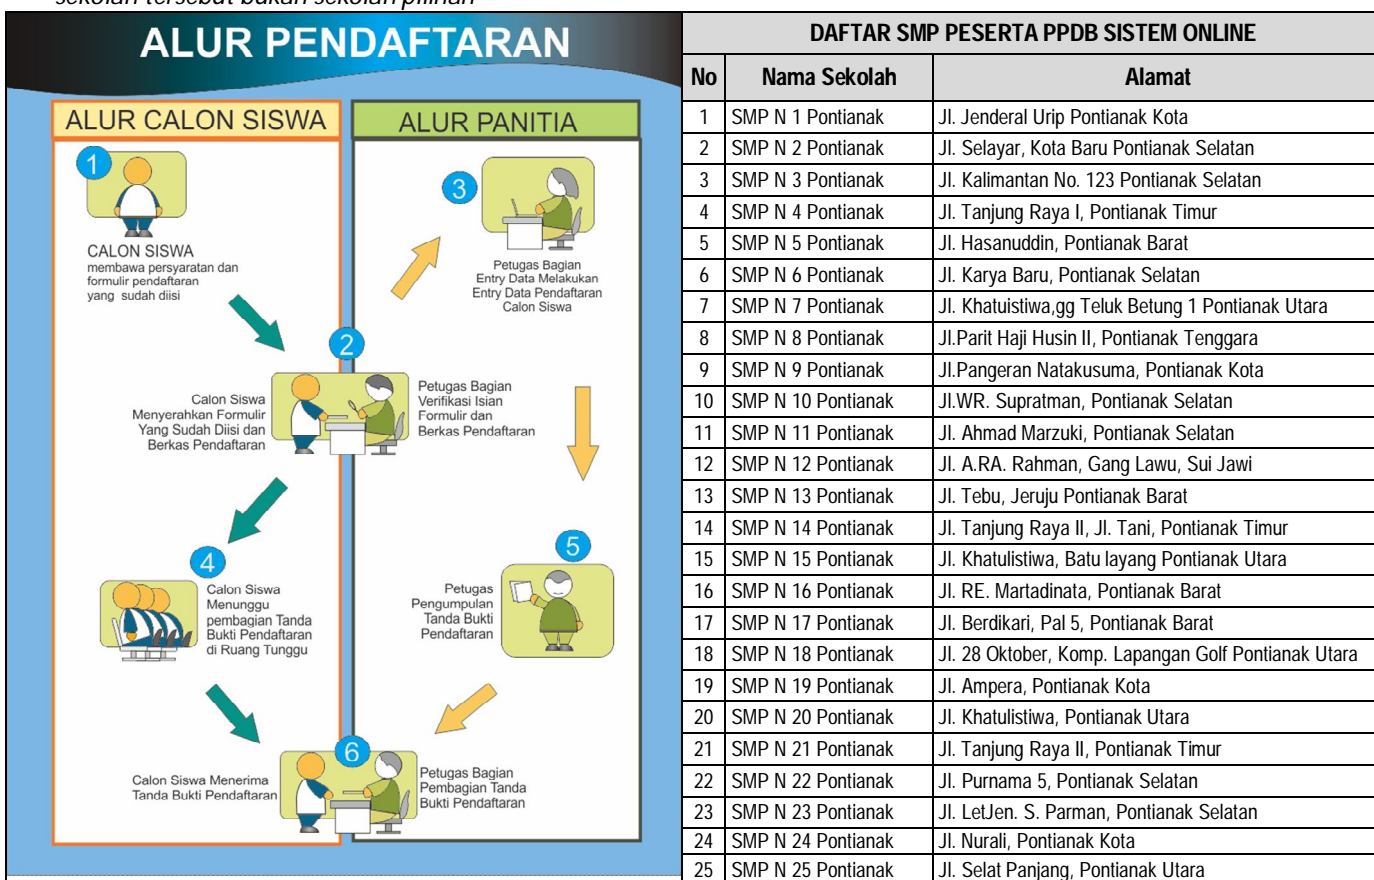

2. Seleksi PPDB Sistem Online Jenjang SMP

- a. Seleksi Penerimaan Calon Peserta Didik baru SMP dilakukan berdasarkan NA hasil US/UN pada SKHUS/SKHUN pada Jenjang SD/MI/ yang sederajat;
- b. Mata pelajaran hasil US/UASBN yang dijadikan dasar seleksi pada SMP adalah nilai ujian teori mata pelajaran: Bahasa Indonesia, Matematika, dan IPA (sains);
- c. Jika jumlah nilai ketiga mata pelajaran sama pada batas maksimum daya tampung, maka dilakukan urutan langkah seleksi sebagai berikut:
  1) Urutan prioritas pilihan sekolah;
  2) Melihat perbandingan nilai US/UASBN setiap mata pelajaran yang lebih tinggi dengan urutan: Bahasa Indonesia, Matematika, IPA (Sains);
  3) Mendahulukan calon Peserta Didik yang umurnya lebih tua; dan
  4) Jika ketentuan tersebut di atas nilainya masih sama, maka diurutkan berdasarkan urutan waktu pendaftaran di system.

3. Pilihan Sekolah

Calon Peserta Didik Baru SMP Negeri diberi kesempatan memilih 5 pilihan SMP Negeri

4. Tempat Pendaftaran

Pendaftaran dapat dilakukan pada sekolah yang terdekat dengan tempat tinggal calon peserta didik baru walaupun sekolah tersebut bukan sekolah pilihan

Informasi lebih lanjut dapat dilihat di www.dindikptk.net

jika Calon peserta didik baru sudah terdaftar di PPDB Sistem Online, Penarikan berkas tidak diperkenankan sampai pengumuman resmi diumumkan